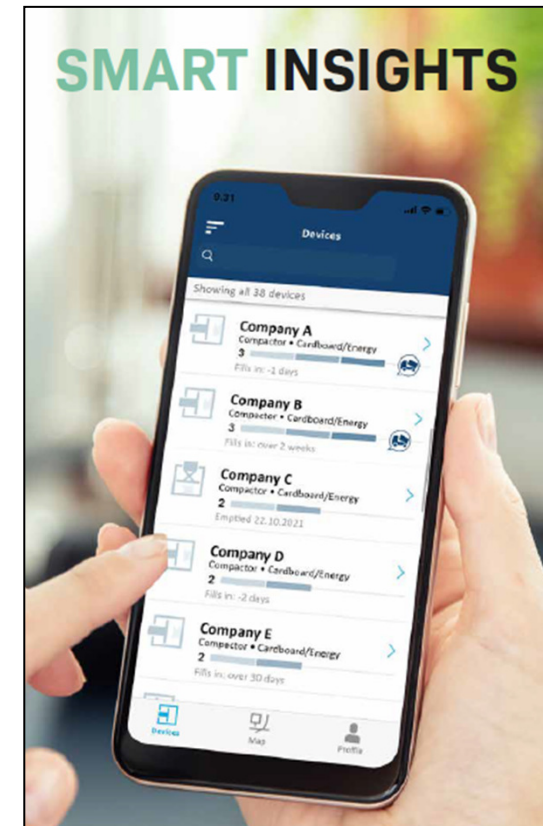

Condition Monitoring